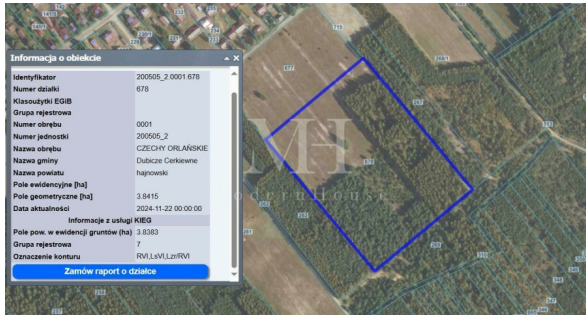

PLOT FOR SALE

Price: **115 200 zł** Total area: **38 400 m<sup>2</sup>** Purpose: **agricultural**

### Działka rolno-leśna w dobrej cenie 38400m<sup>2</sup>

Offer number	<b>2072</b>
Transaction type	<b>Sale</b>
Price	<b>115 200 zł</b>
Total area	<b>38 400 m<sup>2</sup></b>
Price per m <sup>2</sup>	<b>3 zł / m<sup>2</sup></b>
Purpose	<b>agricultural</b>

### PROPERTY DESCRIPTION

Zapraszam na prezentacje działki rolno-leśnej położonej w Czechach Orłańskich. Posiada dojazd i jest w kształcie prostokąta.

Na działce znajduje się około 20letni las.  
Numer ewidencyjny 678 o powierzchni 3,84 hektara.  
Możliwość zakupu dwóch działek w jednym kawałku.