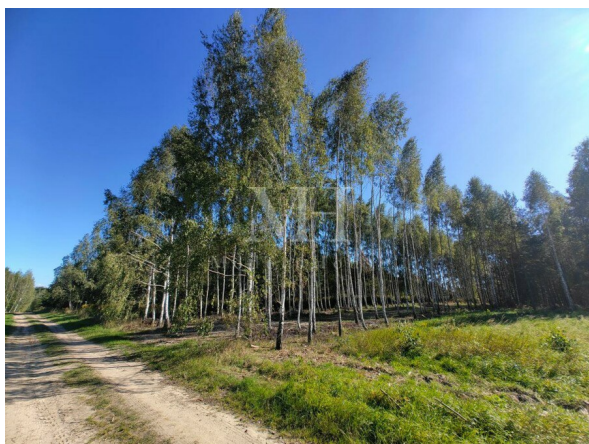

Działka rolna możliwość otrzymania WZ!

Offer number	2765
Transaction type	Sale
Price	140 000 zł
Total area	20 000 m²
Price per m ²	7 zł zł / m²
Purpose	agricultural

i PROPERTY DESCRIPTION

Na sprzedaż działki położone w miejscowości Seroczyn Kolonia, gmina Sterdyń, województwo mazowieckie.

Dojazd do nieruchomości drogą asfaltową oraz utwardzoną.

Działki przeznaczone pod zabudowę zagrodową oraz letniskową po otrzymaniu warunków zabudowy.

Istnieje możliwość zakupu mniejszej powierzchni gruntu – dostępne są sąsiadujące działki, co daje elastyczność w dopasowaniu metrażu do własnych potrzeb (siedlisko, większa posesja, inwestycja).

Lokalizacja idealna dla osób ceniących ciszę, naturę i przestrzeń, przy jednoczesnym dogodnym dostępie do infrastruktury i miasta.

Dojazd do:

trasy S8 – ok. 45 minut

Zambrów – ok. 45 minut

Sokołów Podlaski – ok. 25 minut

przystanek autobusowy – ok. 2 km

szkoła, sklep, apteka, kościół, przychodnia NZOZ, szkoła podstawowa – ok. 5 minut

Nieruchomość idealna dla rodzin z dziećmi, osób szukających miejsca na domek letniskowy, siedlisko lub działkę rekreacyjną.