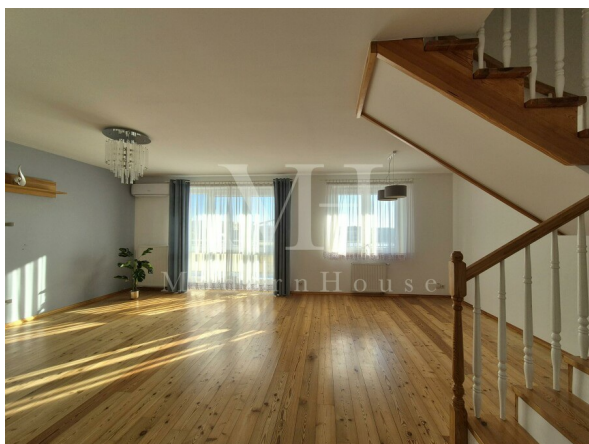

MH

Modern House

APARTAMENT FOR SALE

BIAŁYSTOK, TRANSPORTOWA

Price: **893 000 zł** Total area: **100 m²** Rooms: **4** Floor: **3**

Dwa piętra przy Transportowej

Offer number	2904
Transaction type	Sale
Price	893 000 zł
Total area	100 m²
Price per m²	8 930 zł / m²
Rooms	4

i PROPERTY DESCRIPTION

SPRZEDAŻ lub ZAMIANA na mniejsze

Mieszkanie 97m² zlokalizowane na Nowym Mieście, w bloku **zcegły**, z **2008 roku**.

Dwa pełne **poziomy** oferują podział na strefę **dzienną i prywatną** – to idealne rozwiązanie dla tych, którzy marzą o przestrzeni jak w domu, ale nie potrzebują ogrodu.

Rozkład mieszkania:

Poziom I - strefa dzienna:

- salon z jadalnią o powierzchni 31 m² z wyjściem na balkon,
- **oddzielna**, komfortowa kuchnia z pełnym wyposażeniem,
- łazienka z **prysznicem** i WC,
- funkcjonalny przedpokój z szafą w zabudowie.

Poziom II - strefa prywatna:

- trzy osobne sypialnie (jedna z wyjściem **nadruży zabudowany balkon**),
- łazienka z **wanną** i WC,
- praktyczna **garderoba**,
- korytarz.

Dodatkowe atuty nieruchomości:

- Wyremontowane w 2016 roku (podłogi, kuchnia, łazienka), drzwi wymienione w 2019r, mieszkanie odświeżone w 2025r.
- Klimatyzacja w salonie oraz jednej z sypialni.
- Miejsce postojowe w hali garażowej - 39 000 zł - obowiązkowo
- Piwnica.

Lokalizacja:

- Spokojne, monitorowane osiedle.
- Pełna infrastruktura w zasięgu kilku minut.
- Świetna komunikacja – około 8 minut autem do centrum, szybki wyjazd na obwodnicę, przystanki autobusowe.
- Blisko lasu Turczyńskiego – idealny na spacer i aktywny wypoczynek.

Pomagamy uzyskać najlepsze warunki kredytowe.

Kontakt:

Magdalena Gąsowska
+ 48 884 412 434