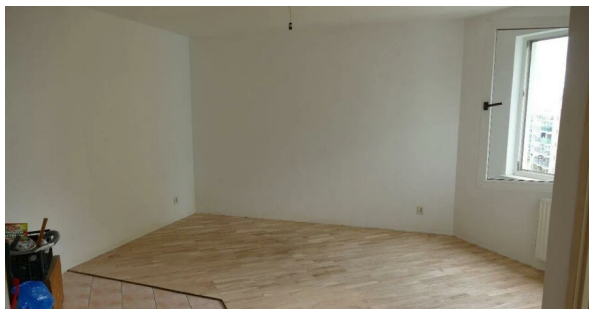

MH

ModernHouse

APARTAMENT FOR SALE

**WARSZAWA, BIAŁOŁĘKA, TARCHOMIN,
ALUZYJNA**

Price:	Total area:	Rooms:	Floor:
320 000 zł	32 m²	2	7

Mieszkanie na Tarchominie do własnej aranżacji.

Offer number	784
Transaction type	Sale
Price	320 000 zł
Total area	32 m²
Price per m ²	10 000 zł / m²
Rooms	2

i PROPERTY DESCRIPTION

Witam, z przyjemnością prezentuję Państwu nieruchomość do remontu z dużym potencjałem aranżacyjnym na Warszawskim Tarchominie.

Mieszkanie składa się z 2 pokoi - sypialni i salonu - miejsca na aneks kuchenny i łazienki. Dodatkowo do mieszkania przeznaczone jest miejsce parkingowe.