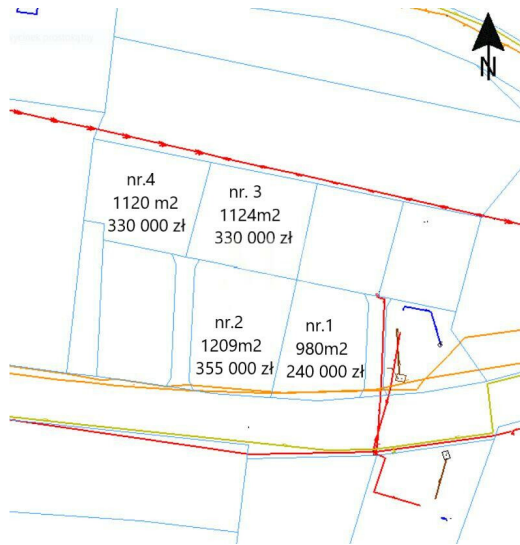

Piękna działka budowlana WZ

Offer number	2735
Transaction type	Sale
Price	240 000 zł
Total area	985 m²
Price per m ²	243,65 zł / m²
Purpose	single-family bu..

PROPERTY DESCRIPTION

Działka pod dom nad jeziorem Rokola w Otwocku Wielkim

Zapraszam do zakupu działek.

Działki budowlane o powierzchni od 0,985 - 0,1210 ha, położonej w malowniczej okolicy Otwocka Wielkiego, w gminie Karczew.

Działki prostokątne, praktyczne wymiary, posiadają wydane Warunki Zabudowy, co umożliwia rozpoczęcie budowy wymarzonego domu od razu po uzyskaniu PnB.

Dostępne media to prąd, gaz, woda (studnia) oraz kanalizacja (szambo).

Teren działek jest płaski, liczne nasadzenia, wyjątkowy klimat bliskości natury.

Otoczenie drzew oraz spokojne wody jeziora Rokola czynią z tego miejsca idealne miejsce dla miłośników przyrody, wędkowania i relaksu w ciszy.